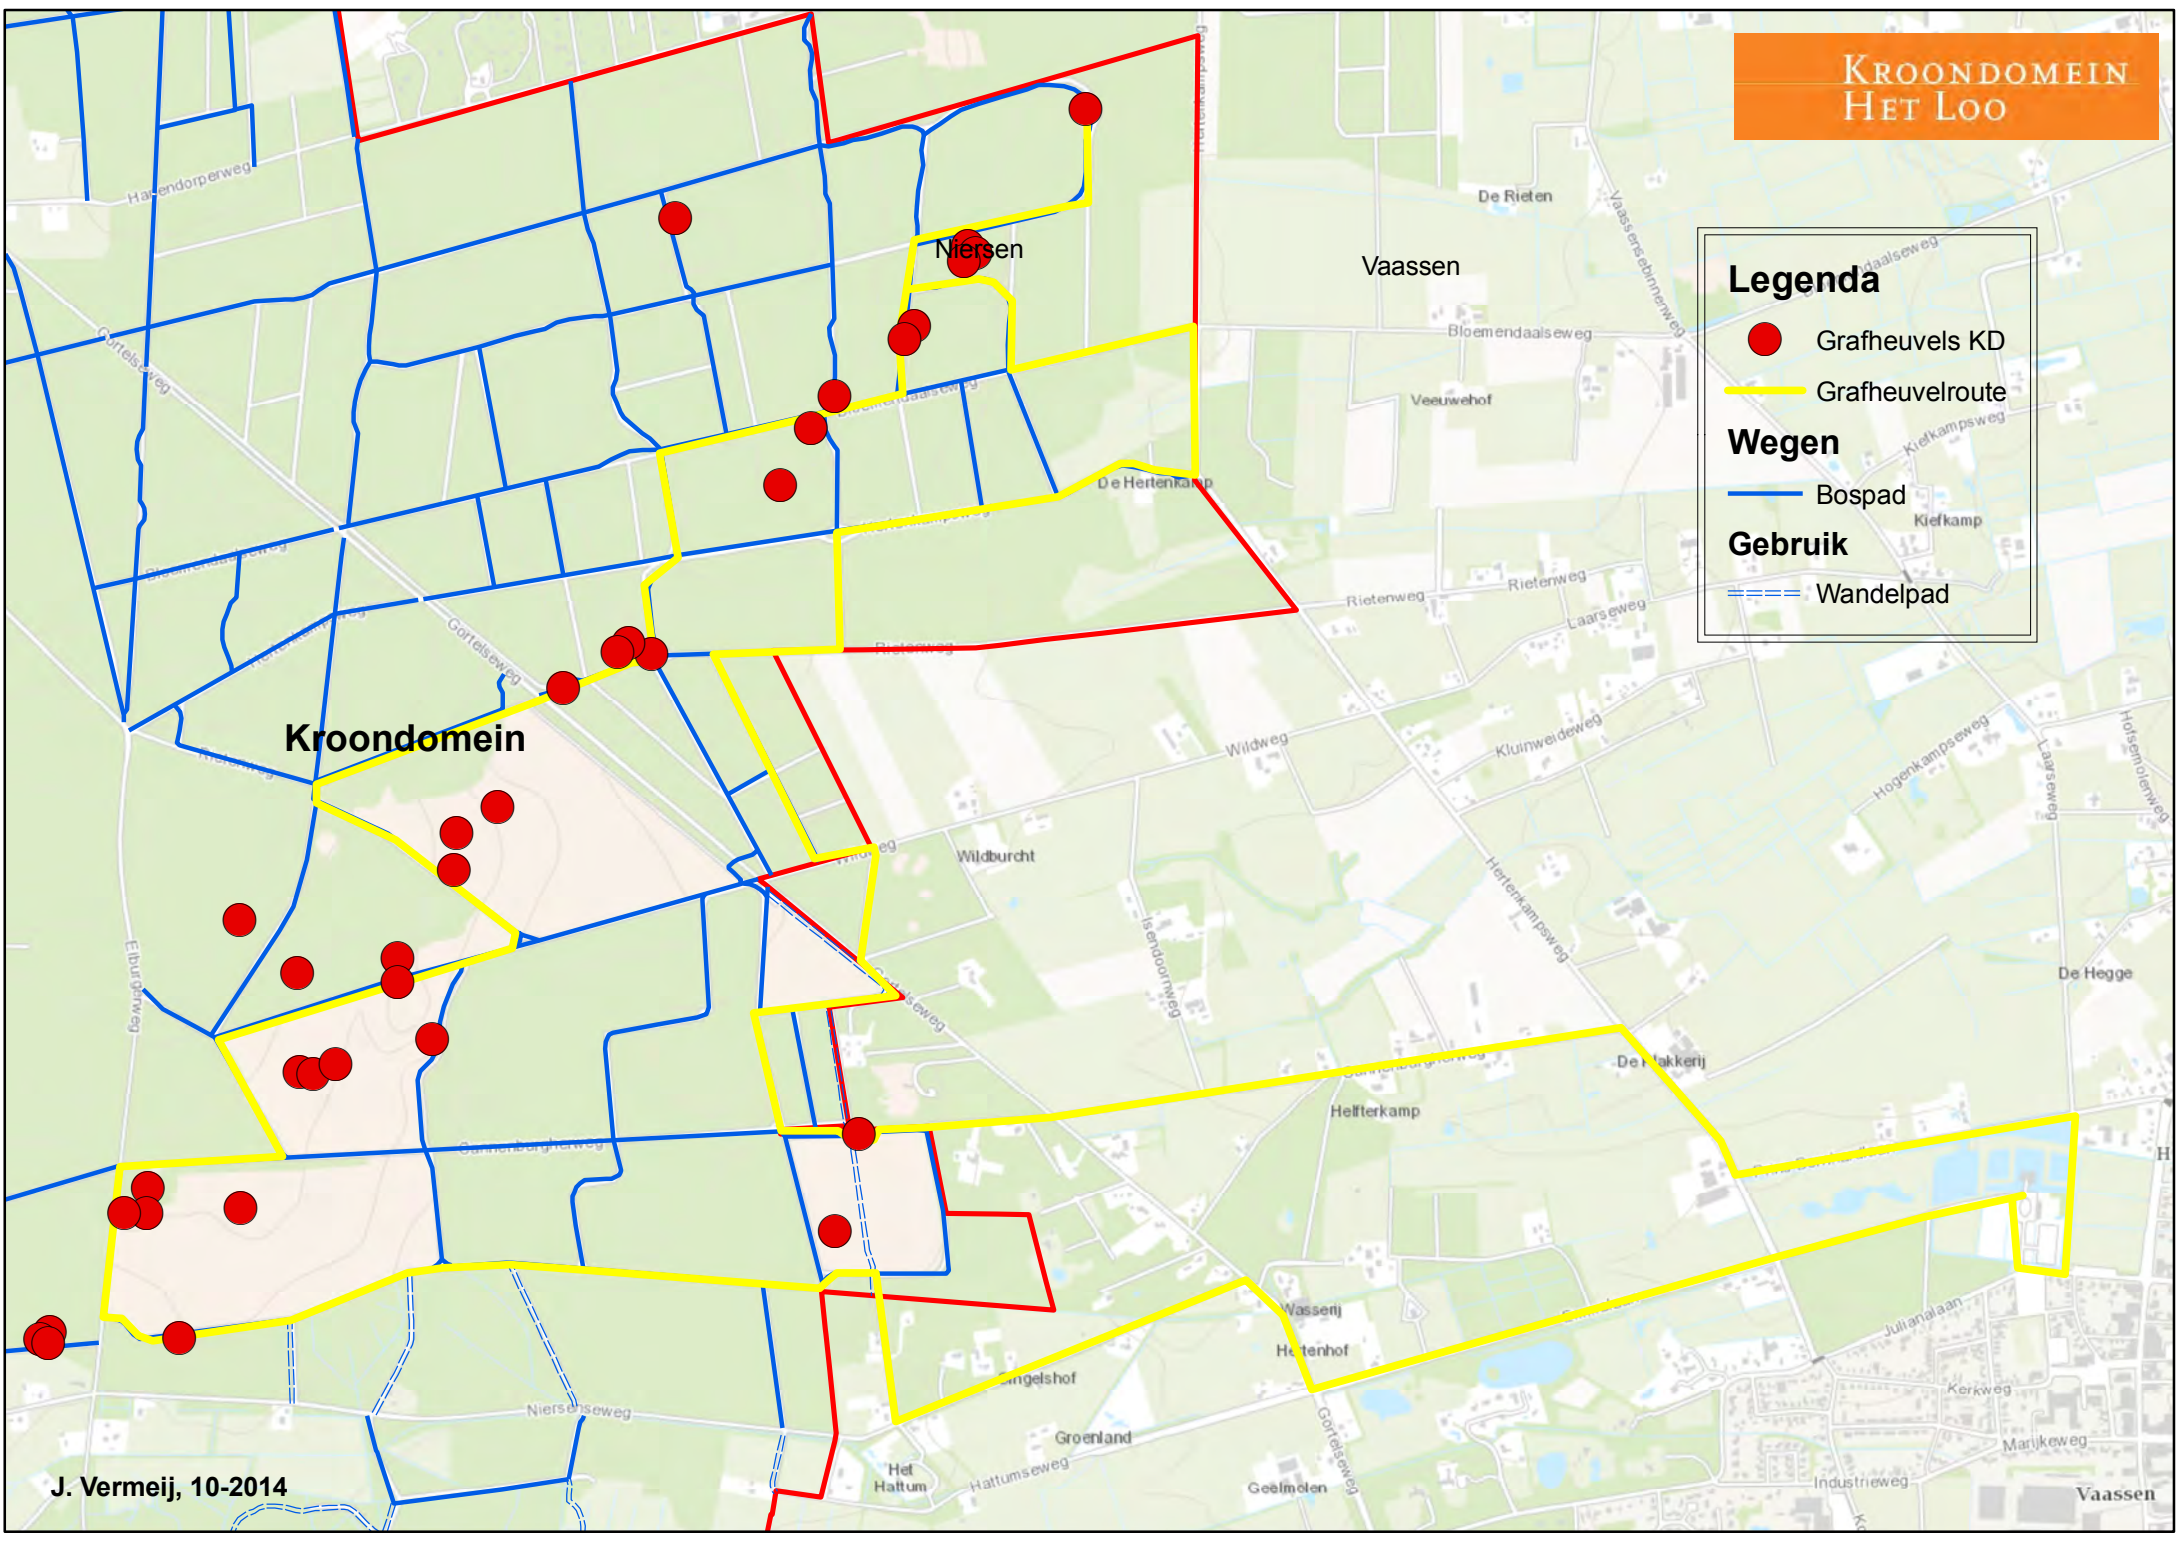

**Legenda**

- Grafheuvels KD
- Grafheuvelroute
- Bospad
- Wandelpad

**Kroondomein**

Niersen

Vaassen