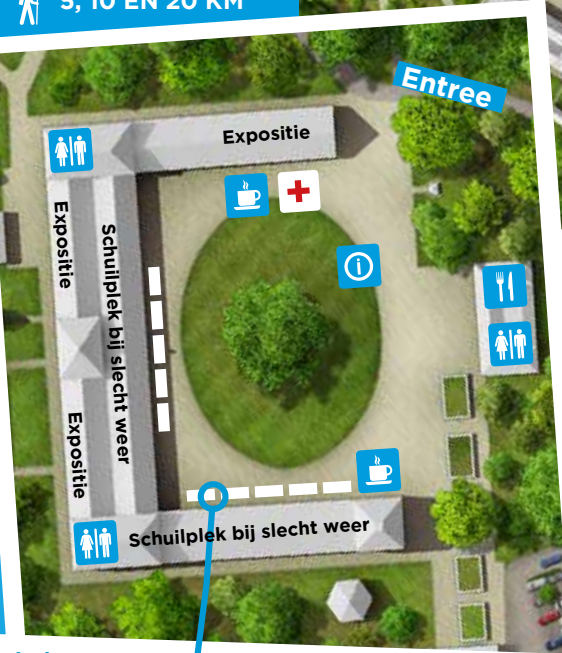

Medische hulp nodig?  
Bel 06-19461056

**Legenda**

- P Parkeerplaats auto
- B Bus drop-off
- Toiletten
- Wandelroute
- Aanlooproutte
- Autoroute
- Restaurant
- EHBO

**De Nationale  
Diabetes Challenge**

Bekijk hier uw volgende sportieve uitdaging